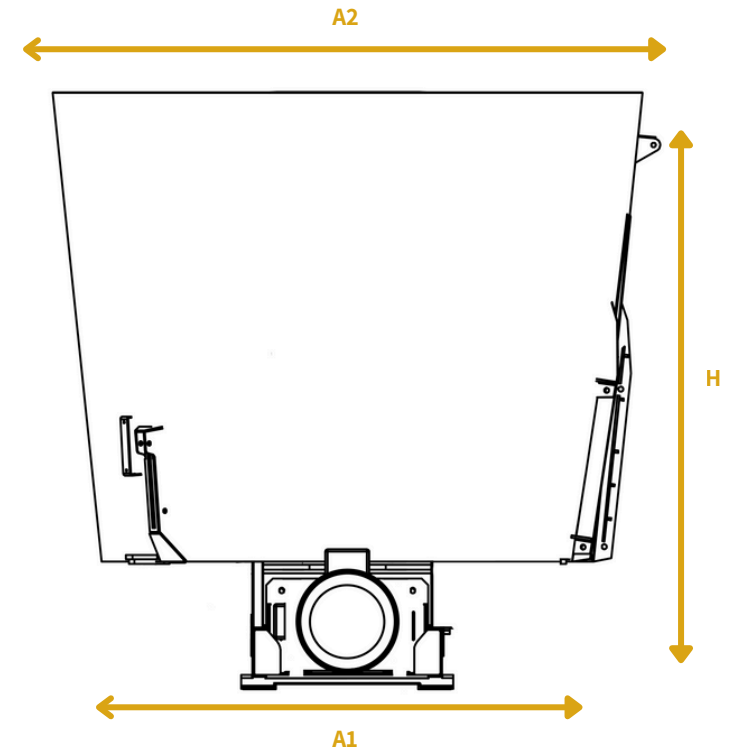

STATIC TMR

SPECIFICHE TECNICHE

Cubatura Mq³	Coclee	Altezza	Lunghezza	Larghezza inferiore	Larghezza superiore	Motore kW
		H	L	A1	A2	
8	1	2,01	3,42	225	225	1 x 22
10	1	2,26	3,51	225	245	1 x 22
12	1	2,58	3,59	225	245	1 x 30
14	1	2,79	3,64	225	249	1 x 30
16	1	3,04	3,71	225	277	1 x 37
16	2	2,31	4,8	225	245	2 x 30
18	2	2,5	4,89	225	242	2 x 30
20	2	2,68	4,99	225	244	2 x 30
22	2	2,74	5,01	225	270	2 x 30
24	2	2,88	5,08	225	273	2 x 37
26	2	2,93	5,11	2,25	2,74	2 x 37
28	2	3,02	5,15	225	276	2 x 37
30	2	3,14	5,21	225	275	2 x 37