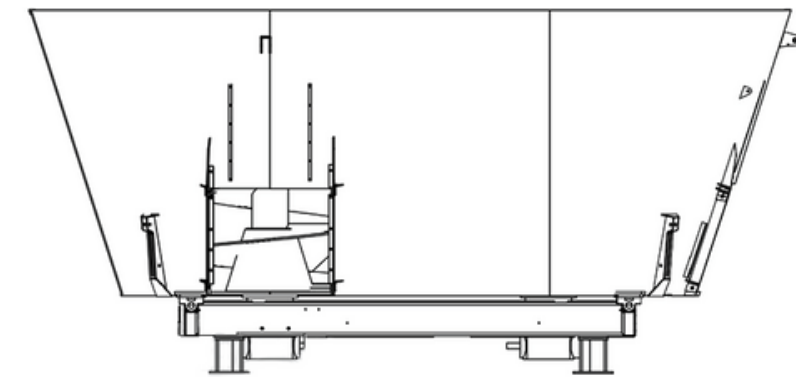

STATIC TMR

SPECIFICHE TECNICHE

Cubatura Mq³	Coclee	Altezza	Lunghezza	Larghezza inferiore	Larghezza superiore	Motore kW
		H	L	A1	A2	
8	1	2,01	3,42	225	225	1 x 22
10	1	2,26	3,51	225	245	1 x 22
12	1	2,58	3,59	225	245	1 x 30
14	1	2,79	3,64	225	249	1 x 30
16	1	3,04	3,71	225	277	1 x 37
16	2	2,31	4,8	225	245	2 x 30
18	2	2,5	4,89	225	242	2 x 30
20	2	2,68	4,99	225	244	2 x 30
22	2	2,74	5,01	225	270	2 x 30
24	2	2,88	5,08	225	273	2 x 37
26	2	2,93	5,11	2,25	2,74	2 x 37
28	2	3,02	5,15	225	276	2 x 37
30	2	3,14	5,21	225	275	2 x 37