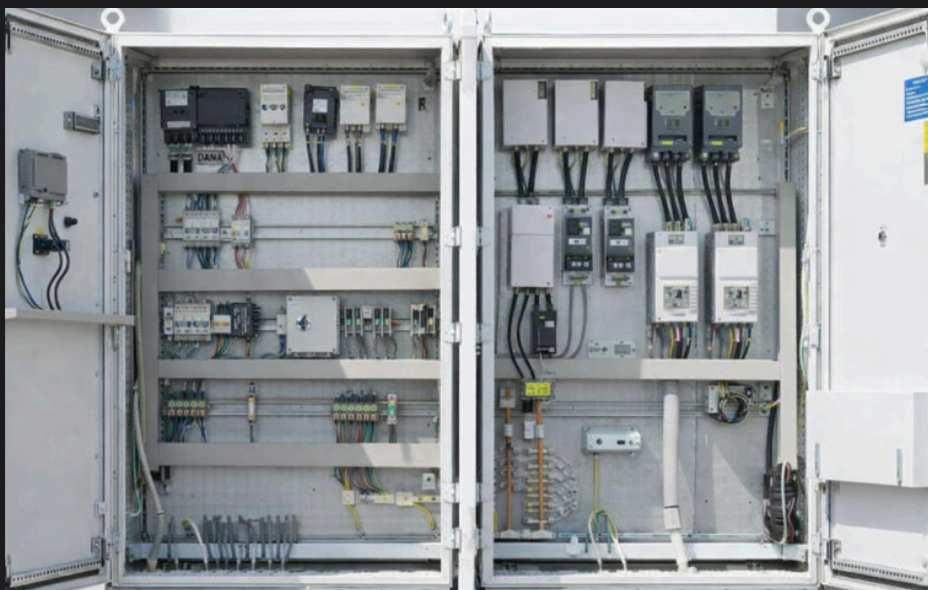

STATIC TMR 8 - 16 M³ 1 COCLEA

Soluzione ideale per piccoli allevamenti: miscelatore compatto, ma progettato per garantire le stesse prestazioni dei modelli di capacità superiore.

STATIC TMR 16 - 30 M³ 2 COCLEE

Si adatta perfettamente alle esigenze specifiche, unendo in un'unica soluzione il meglio della tecnologia di miscelazione.

INSTALLAZIONE STAZIONARIA: EFFICIENZA CONTINUA

- Con il miscelatore stazionario Agrichampion, la preparazione dell'unifeed diventa un'operazione costante, affidabile e a basso consumo energetico.
- L'installazione fissa consente di mantenere prestazioni uniformi a ogni carico, migliorando l'organizzazione del lavoro e riducendo l'usura dei componenti.

- Sistema a coclee verticali con coltelli, studiato per una distribuzione omogenea del prodotto.
- Geometria ottimizzata della coclea per preservare la fibra e la struttura dell'unifeed.
- Adatto a tutte le tipologie di razioni (secche, insilate e umide).
- Pesa con programmi per un controllo accurato del carico.
- Capacità flessibile (da 8 a 30 m³) per adattarsi ad ogni realtà aziendale.